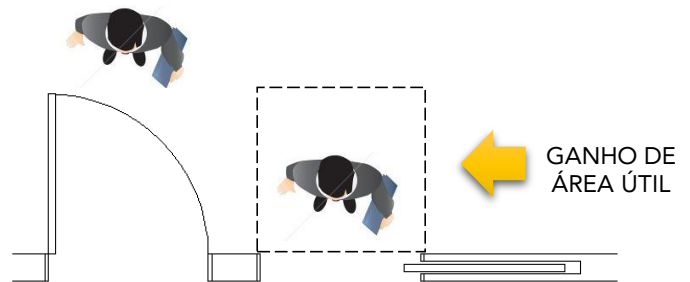

Porta de abrir   Porta de correr

Soluções em sistemas construtivos

www.jorsil.com.br

11 2179-5100