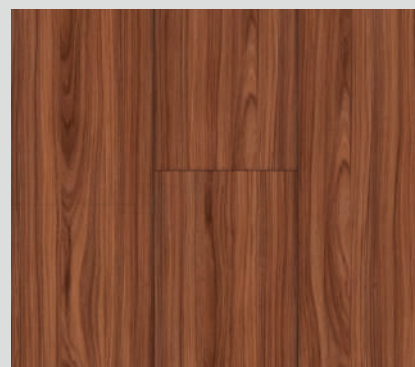

PISO LAMINADO | durafloor

NATURE:

- Novo padrão incluído: **Pau Ferro Natural**
- Padrão excluído: **Punta Cana**

Pau Ferro Natural*

Piso Laminado | Linha Nature

A personalidade vintage do Pau Ferro Natural traz elegância e um novo ar para os ambientes. Um resgate a brasilidade em uma releitura única, trazendo sensação de aconchego com cor aquecida.

i RESTANTE DA LINHA SEM ALTERAÇÕES

LANÇAMENTO

Dimensão
187 x 1340mm

Espessura
7mm

Instalação
Super Click

Uso: Residencial e Comercial
Classe de abrasão: AC4

MDF Duratex
Pau Ferro Natural | Essencial Wood

Pau Ferro Natural | Nature

UNIQUE | LAMINADO ULTRA:

• Novo padrão incluído: **Basalto**

• Padrão excluído: Lisboa

Basalto*

Piso Laminado Ultra | Linha Unique

Descansar ao final do dia é algo maravilhoso. Marcado por sua imponência, o Basalto transmite sensação de tranquilidade com riqueza de detalhes, inspirado nas texturas das rochas vulcânicas.