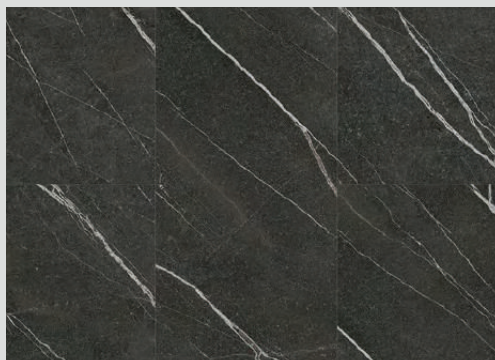

Portoro[★]

Piso Laminado Ultra | Linha Street

Seu ambiente pode ser imponente. A sofisticação do mármore escuro com delicados veios prateados, traz elegância e impacto visual para criar composições únicas.