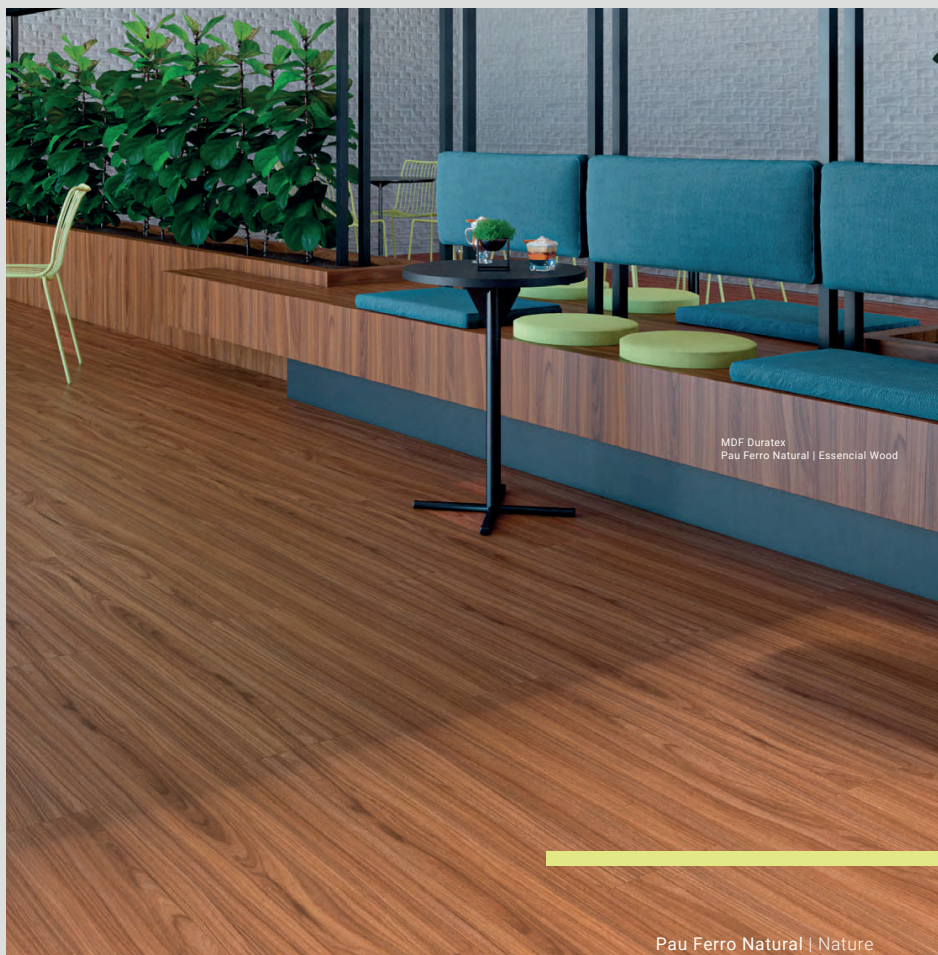

i RESTANTE DA LINHA SEM ALTERAÇÕES

LANÇAMENTO

Dimensão
187 x 1340mm

Espessura
7mm

Instalação
Super Click

Uso: Residencial e Comercial
Classe de abrasão: AC4

MDF Duratex
Pau Ferro Natural | Essencial Wood

Pau Ferro Natural | Nature

UNIQUE | LAMINADO ULTRA:

• Novo padrão incluído: **Basalto**

• Padrão excluído: Lisboa

Basalto*

Piso Laminado Ultra | Linha Unique

Descansar ao final do dia é algo maravilhoso. Marcado por sua imponência, o Basalto transmite sensação de tranquilidade com riqueza de detalhes, inspirado nas texturas das rochas vulcânicas.