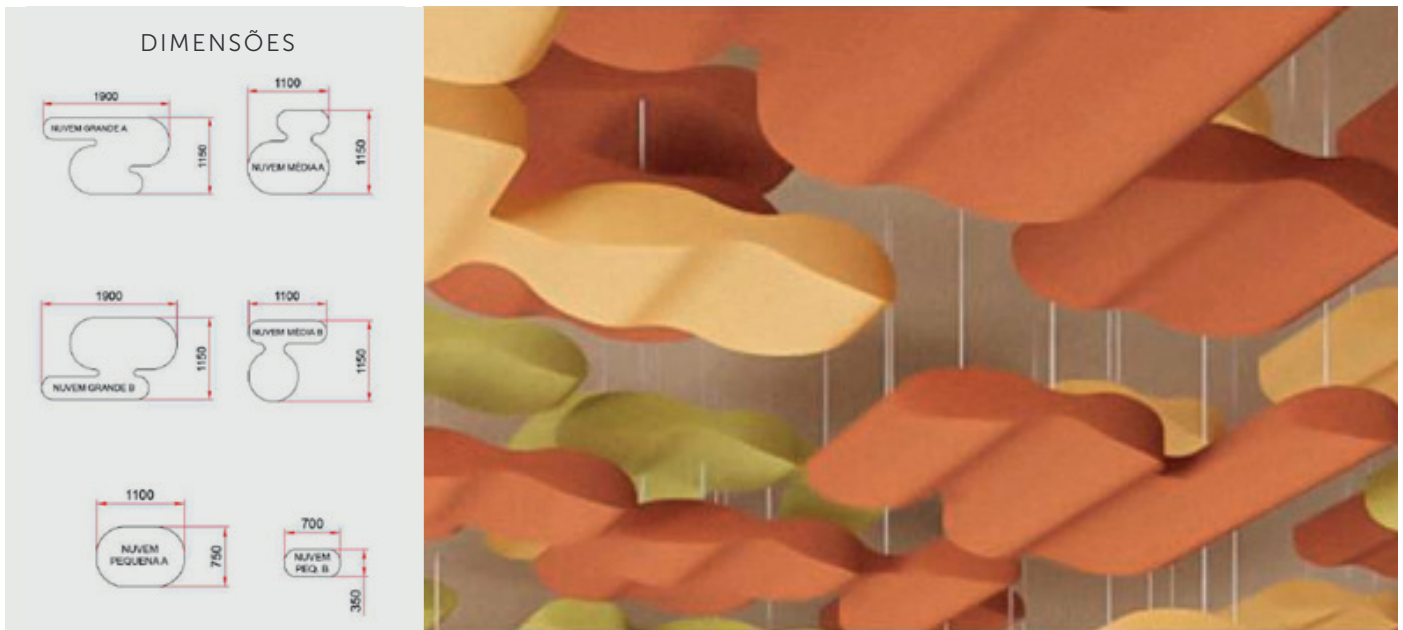

RESUMO ATUALIZAÇÕES 1º TRIMESTRE 2022

Coleções não mencionadas no resumo permanecem iguais, sem alteração.

NUVEM SONEX | Coleção Corpos Celestes |

- Linha Nébula