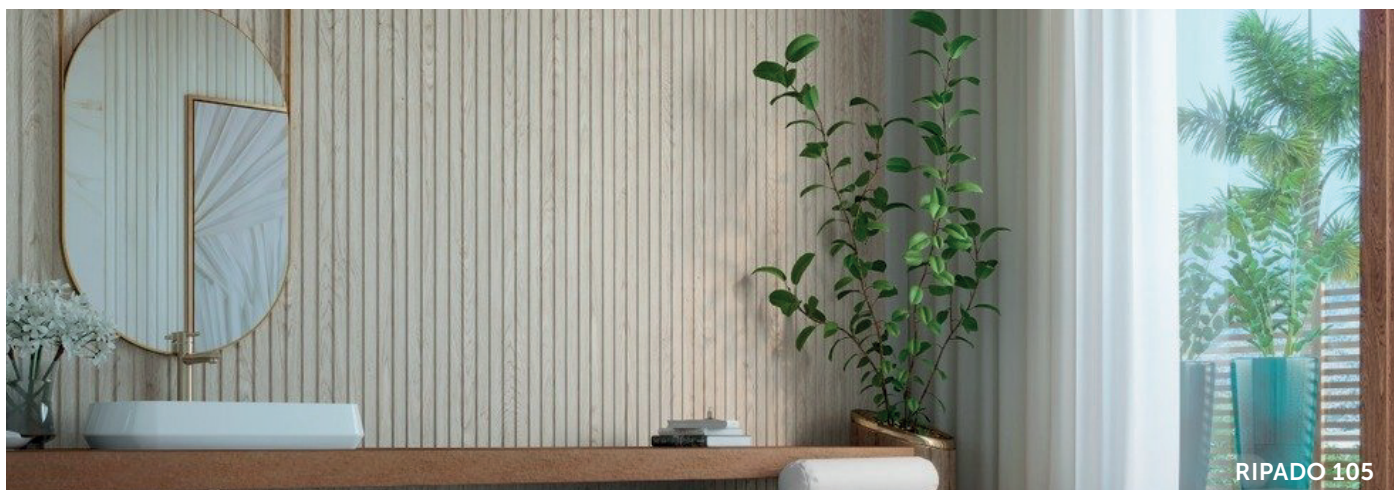

RESUMO EXPO REVESTIR 2022

Coleções não mencionadas neste resumo permanecem iguais, sem alteração.

RIPADO | SANTALUZIA®

COLEÇÃO MULTILINHA

Ripado de Encaixe 105 mm - Duas novas cores e uma nova largura de 105 mm para facilitar e garantir maior agilidade na instalação do painel.

O Ripado de Encaixe é a união entre as ripas e filetes de poliestireno em uma única peça, com largura de 10 centímetros e 2,80 metros de comprimento.

Com as duas cores amadeiradas novas (**Cipres** e **Freijó**), o Ripado de Encaixe de 105 mm de largura conta com o total de 07 opções de cores:

Cipres, **Freijó**, Branco, Preto, Ipê Escuro, Cumaru e Cinza Glacial.

CIPRES

FREIJÓ