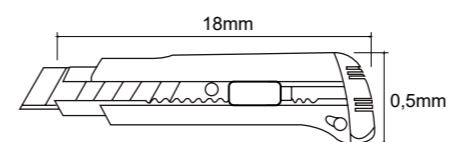

Trava Retangular

Código	Quantidades
3.650.5224	20un