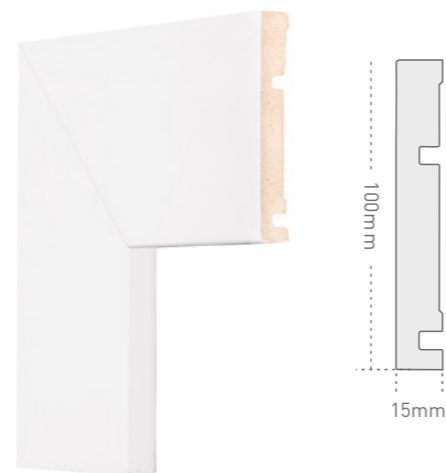

3.650.5746

Liso 70mm