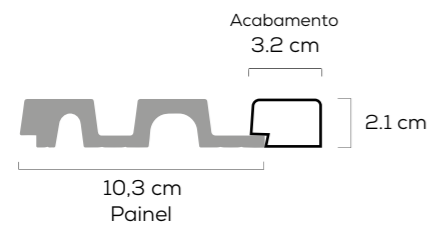

Código	Modelo
3.650.7115	Acabamento Orus Wide
Código	Modelo
3.650.7116	Acabamento Canis Wide
Código	Modelo
3.650.7117	Acabamento Lira Wide