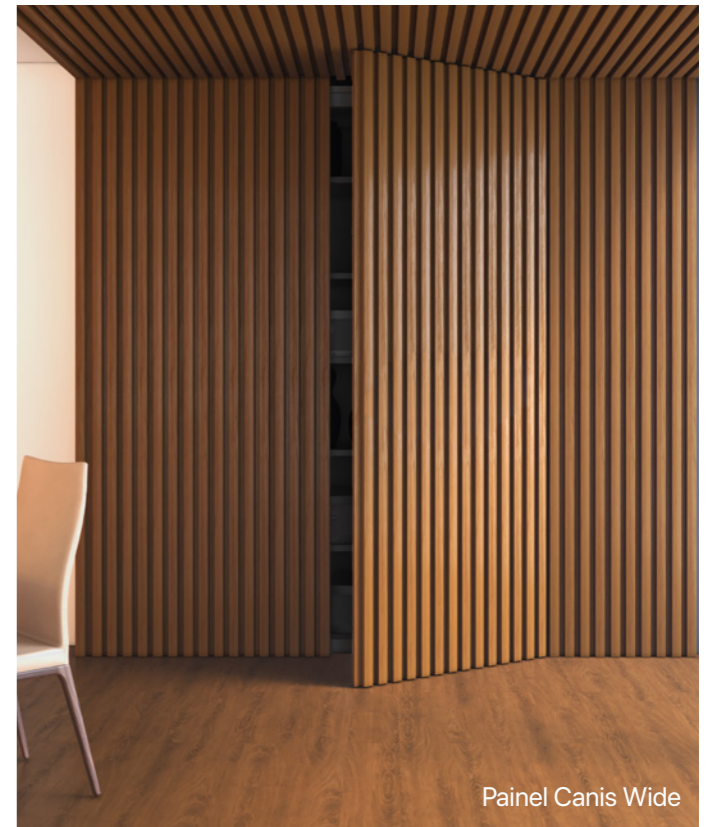

Painel Lira Wide

Painel Canis Wide

VANTAGENS:

Fácil instalação

Resistentes a mofos, pragas e cupins

Resistentes à água

Pode ser usado em ambientes úmidos
COZINHAS, BANHEIROS E LAVANDERIAS

Produto ecológico