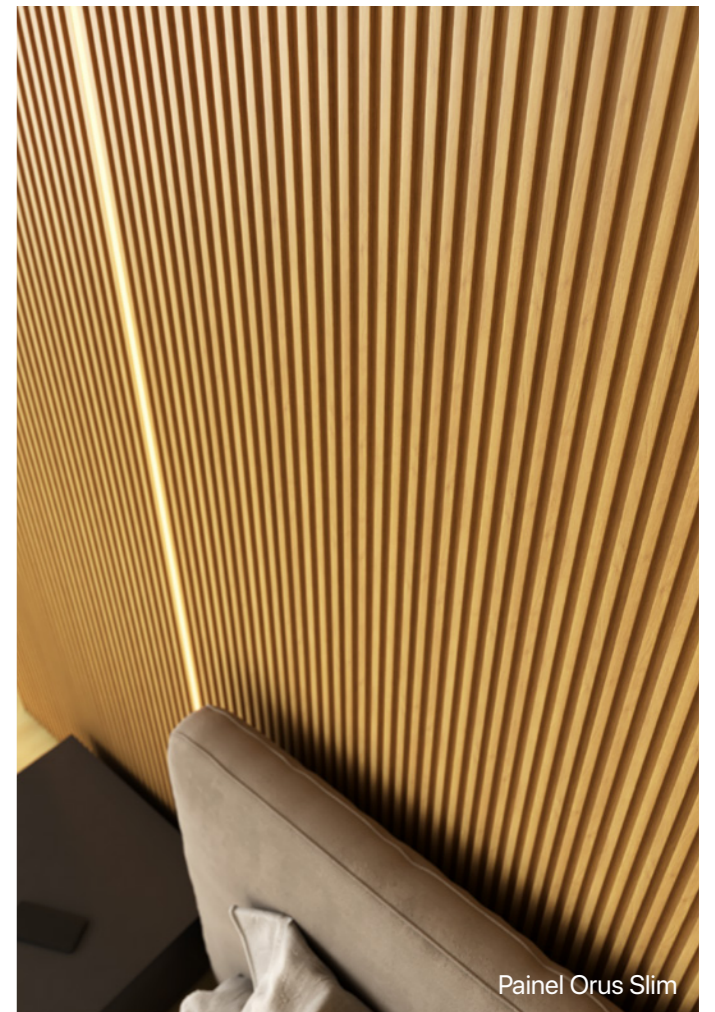

Painel Canis Slim

Painel Lira Slim

Painel Orus Slim