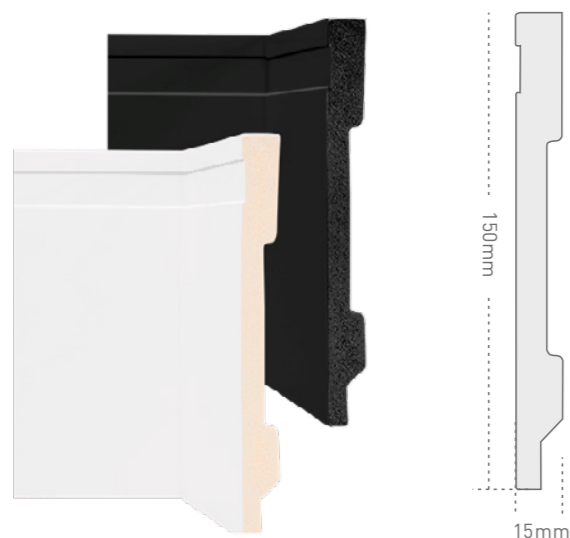

Passa Fio

Frisada 150mm

3.650.5185 | Branco
3.650.6750 | Preto