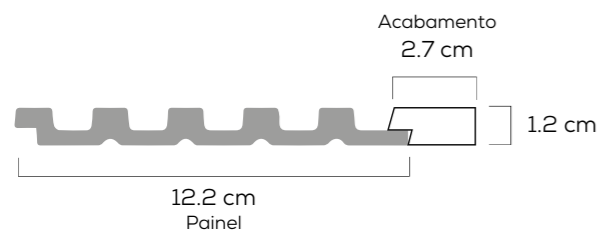

Acabamento Slim

Dimensões: 27x12mm
Espessura: 12mm
Conteúdo da Caixa: 88 peças
Barras com 2,85m de altura
Acondicionados em manta de polietileno