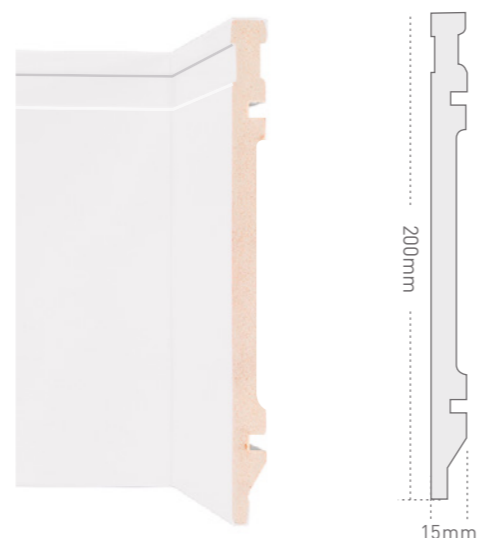

Frisada 200mm

3.650.5186