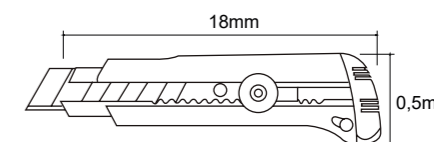

Trava Redonda

Código	Quantidades
3.650.5223	20un