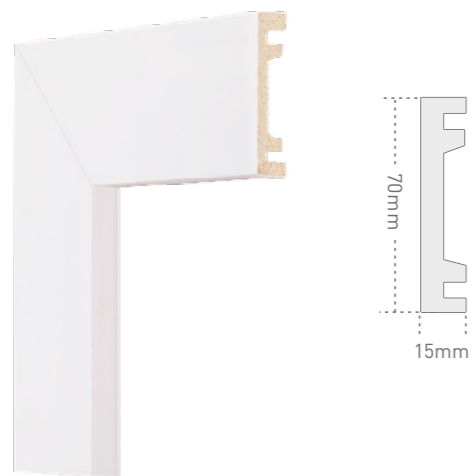

Alizares

Guarnição

Lisa 70mm

3.650.5745

Lisa 100mm