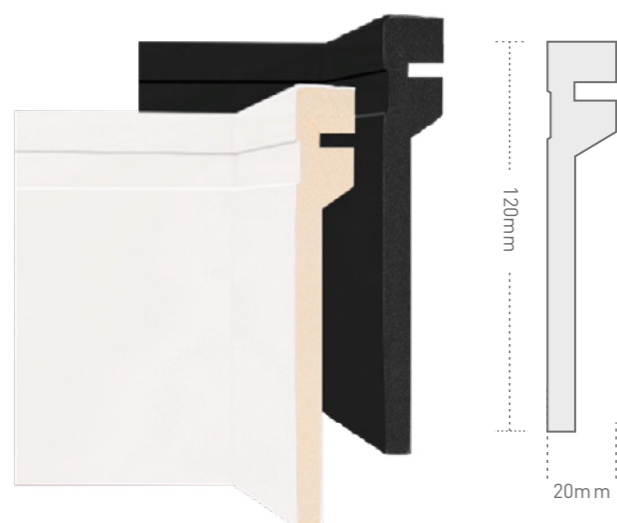

Sobrepor

Frisada 120mm

3.650.6751 | Branco
3.650.6890 | Preto