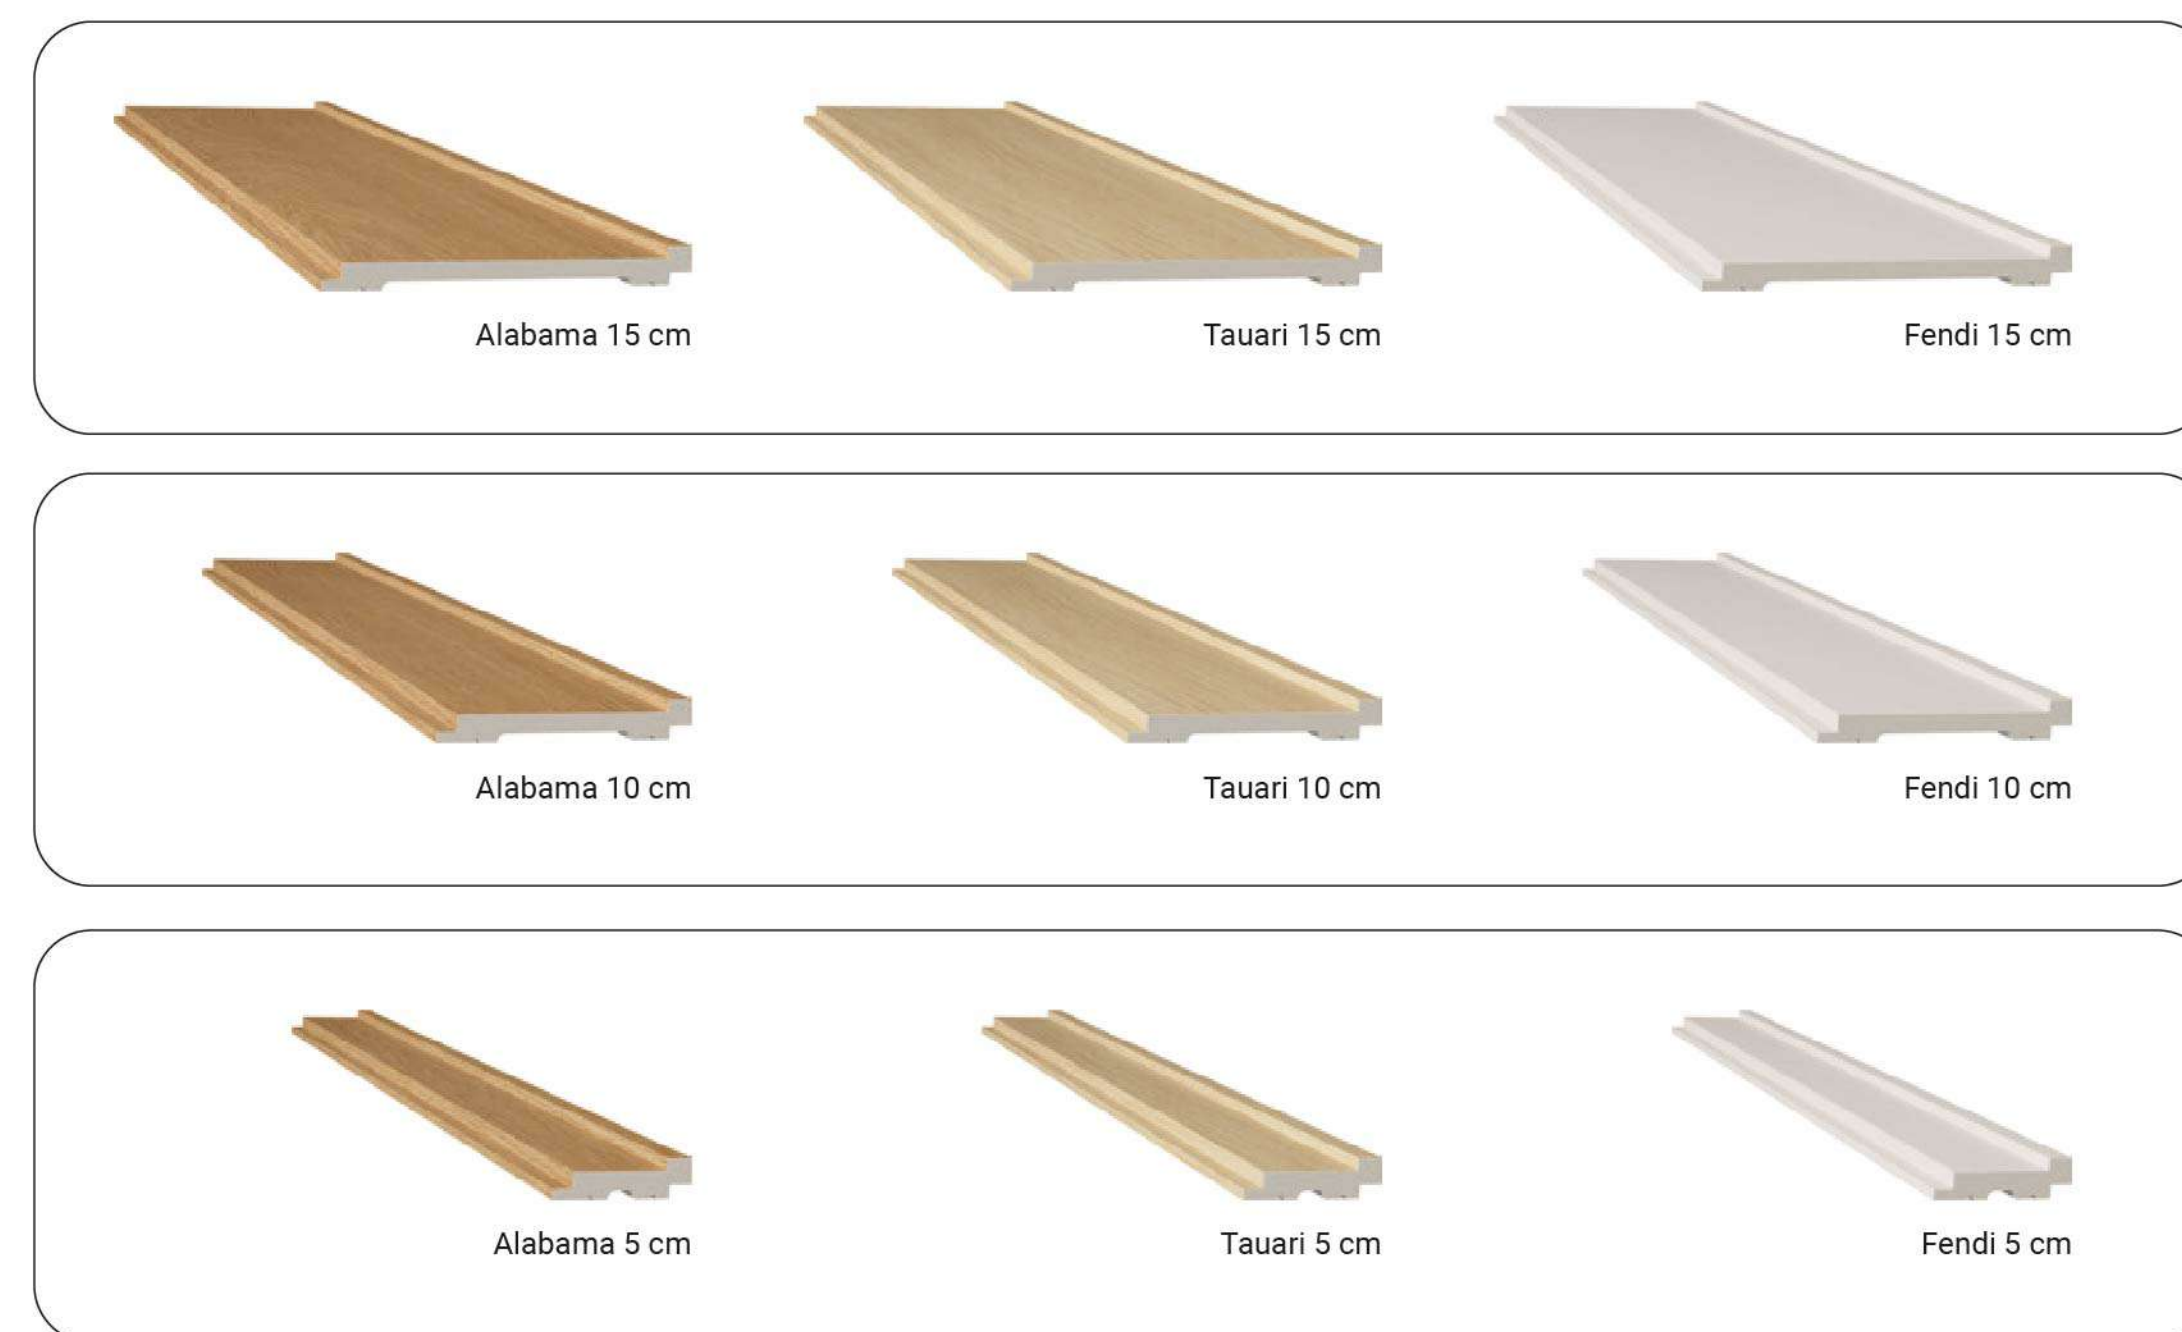

ATUALIZAÇÕES | 2026

Dimensões: 914 x 914 mm
Espessura: 3 mm
Capa de Uso: 0,50 mm
Por caixa: 6 placas (5,02m²)
Uso: Comercial Intenso | Classificação 32
Instalação: Colado

ATUALIZAÇÕES | 2026

modulare
COLEÇÃO

3 Larguras diferentes: 150mm, 100mm e 50mm.
Comprimento: 2.800mm
Material em Poliestireno
Garantia: 10 Anos | Uso interno.
Por caixa: 6 peças

LANÇAMENTO

**PERFIL DE BORDA
PARA MODULARE**

**ACABAMENTO
PARA MODULARE**