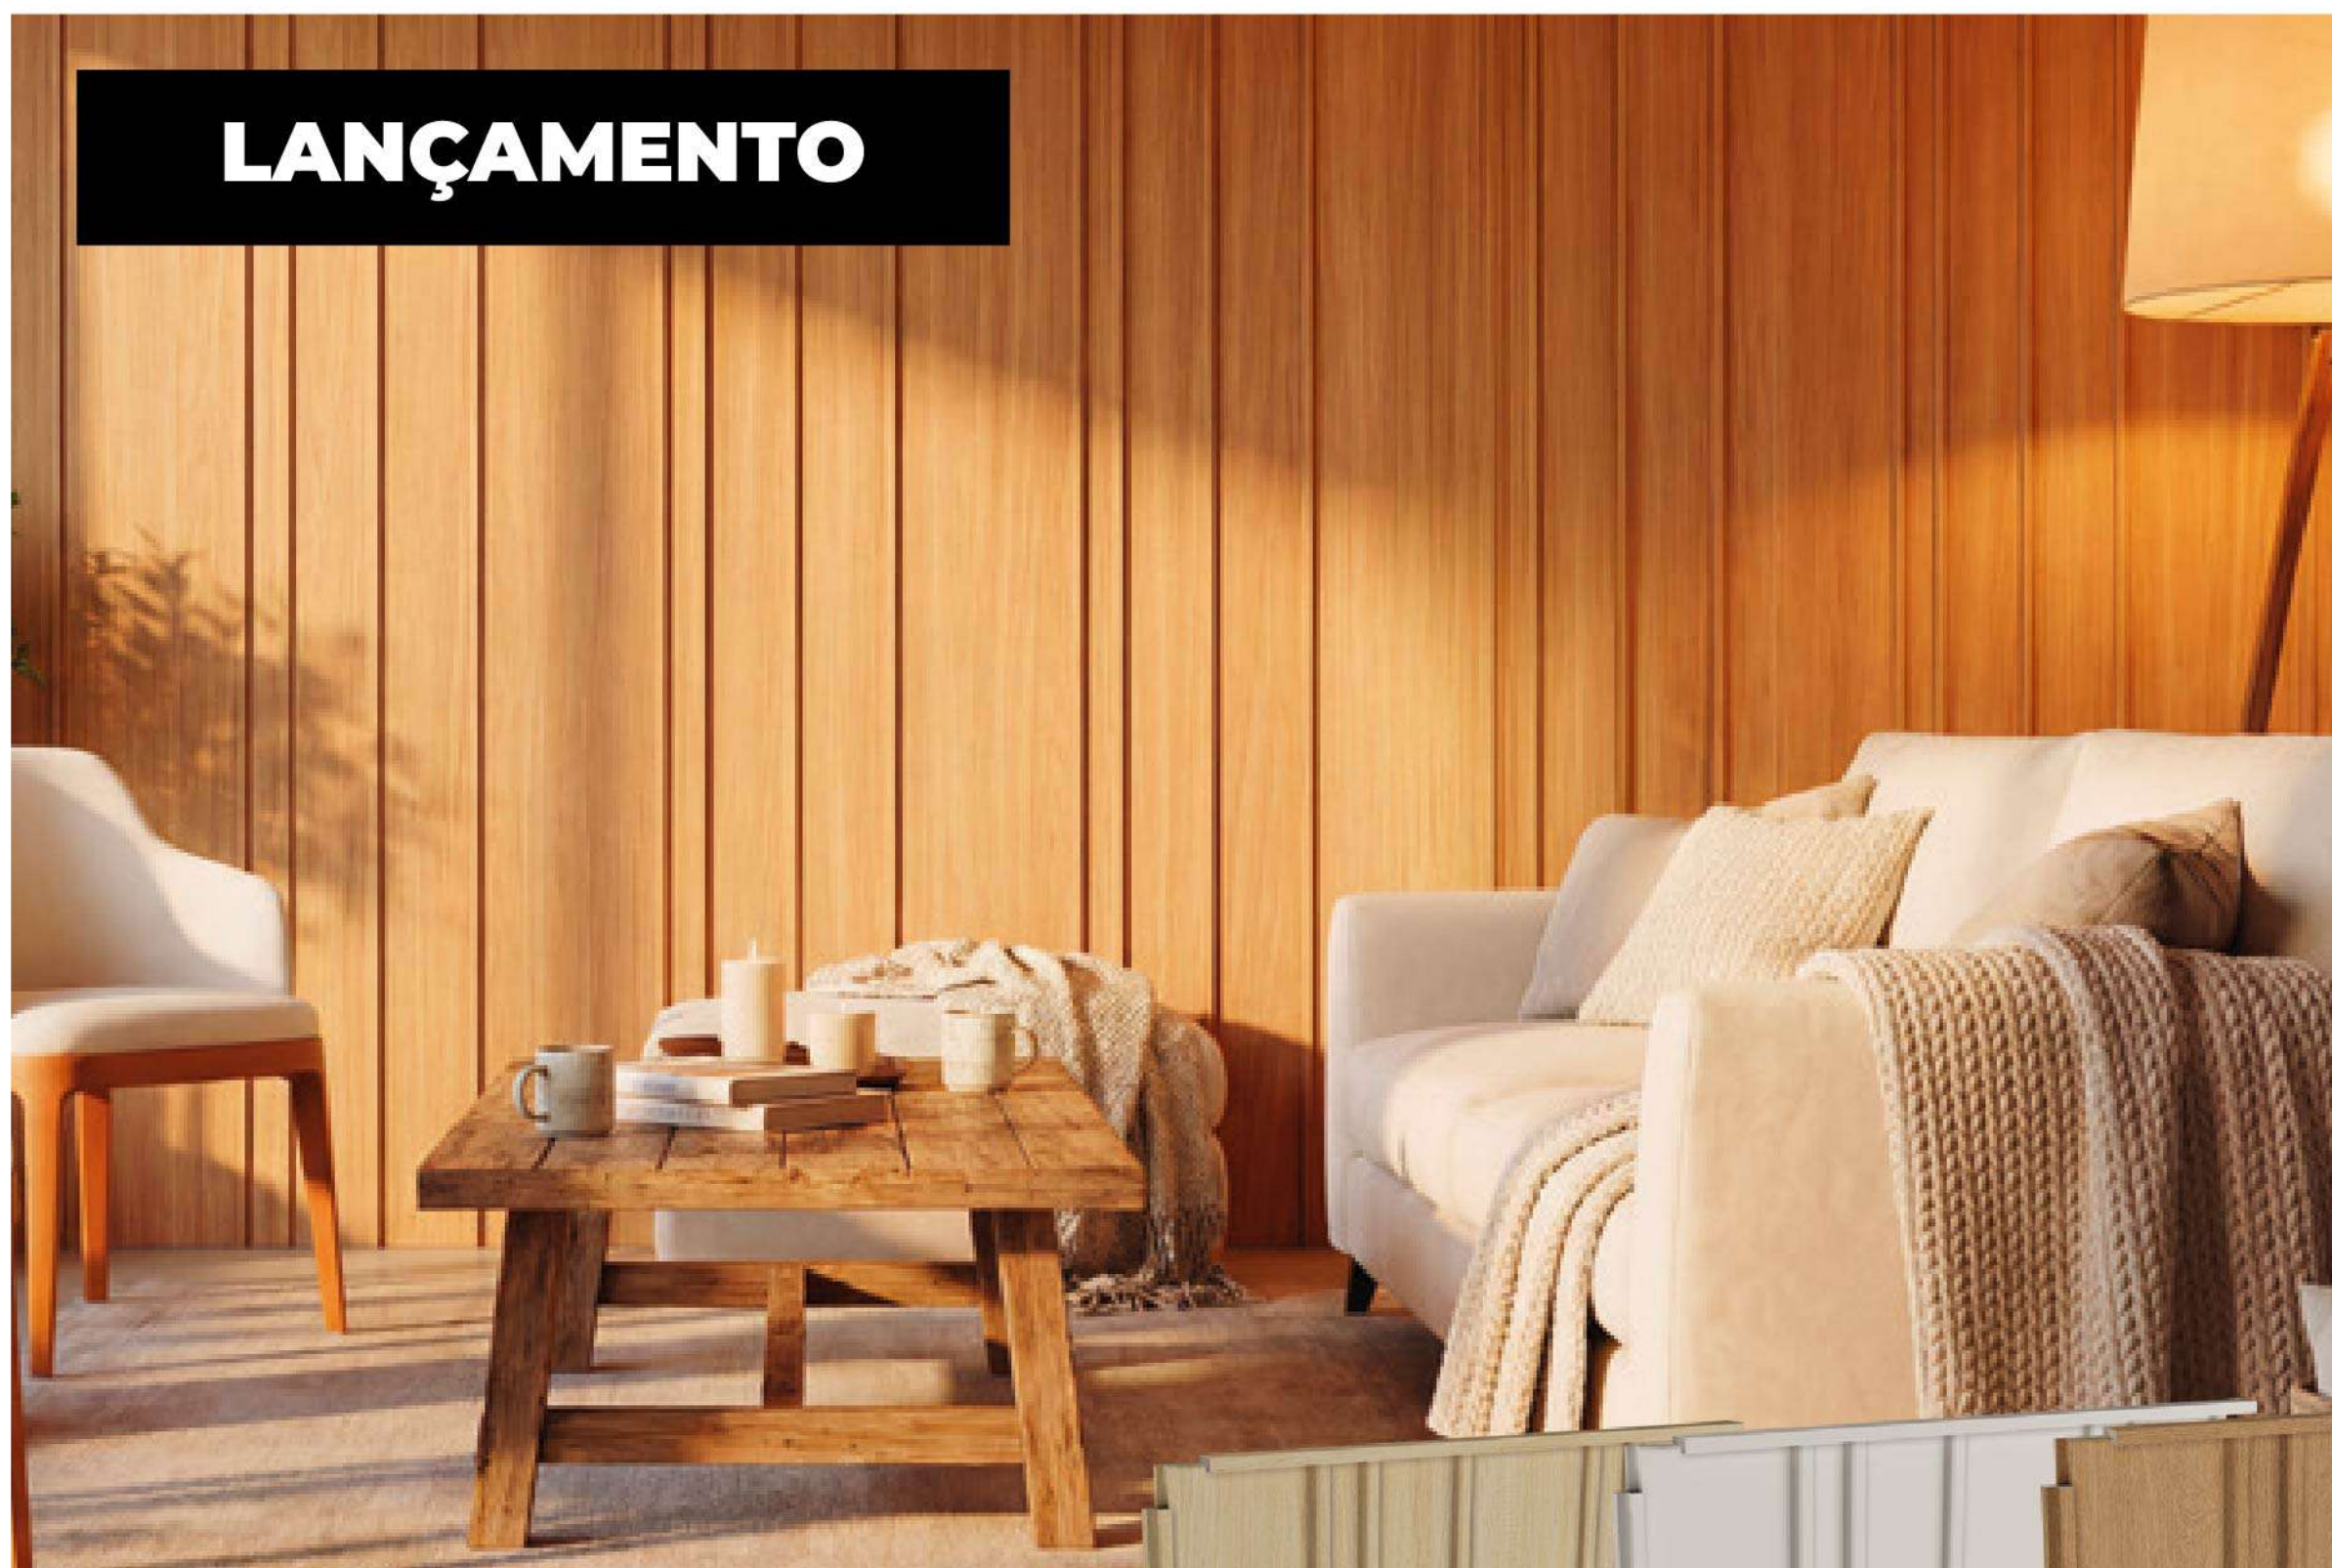

ATUALIZAÇÕES | 2026

modulare
COLEÇÃO

3 Larguras diferentes: 150mm, 100mm e 50mm.
Comprimento: 2.800mm
Material em Poliestireno
Garantia: 10 Anos | Uso interno.
Por caixa: 6 peças

LANÇAMENTO

**PERFIL DE BORDA
PARA MODULARE**