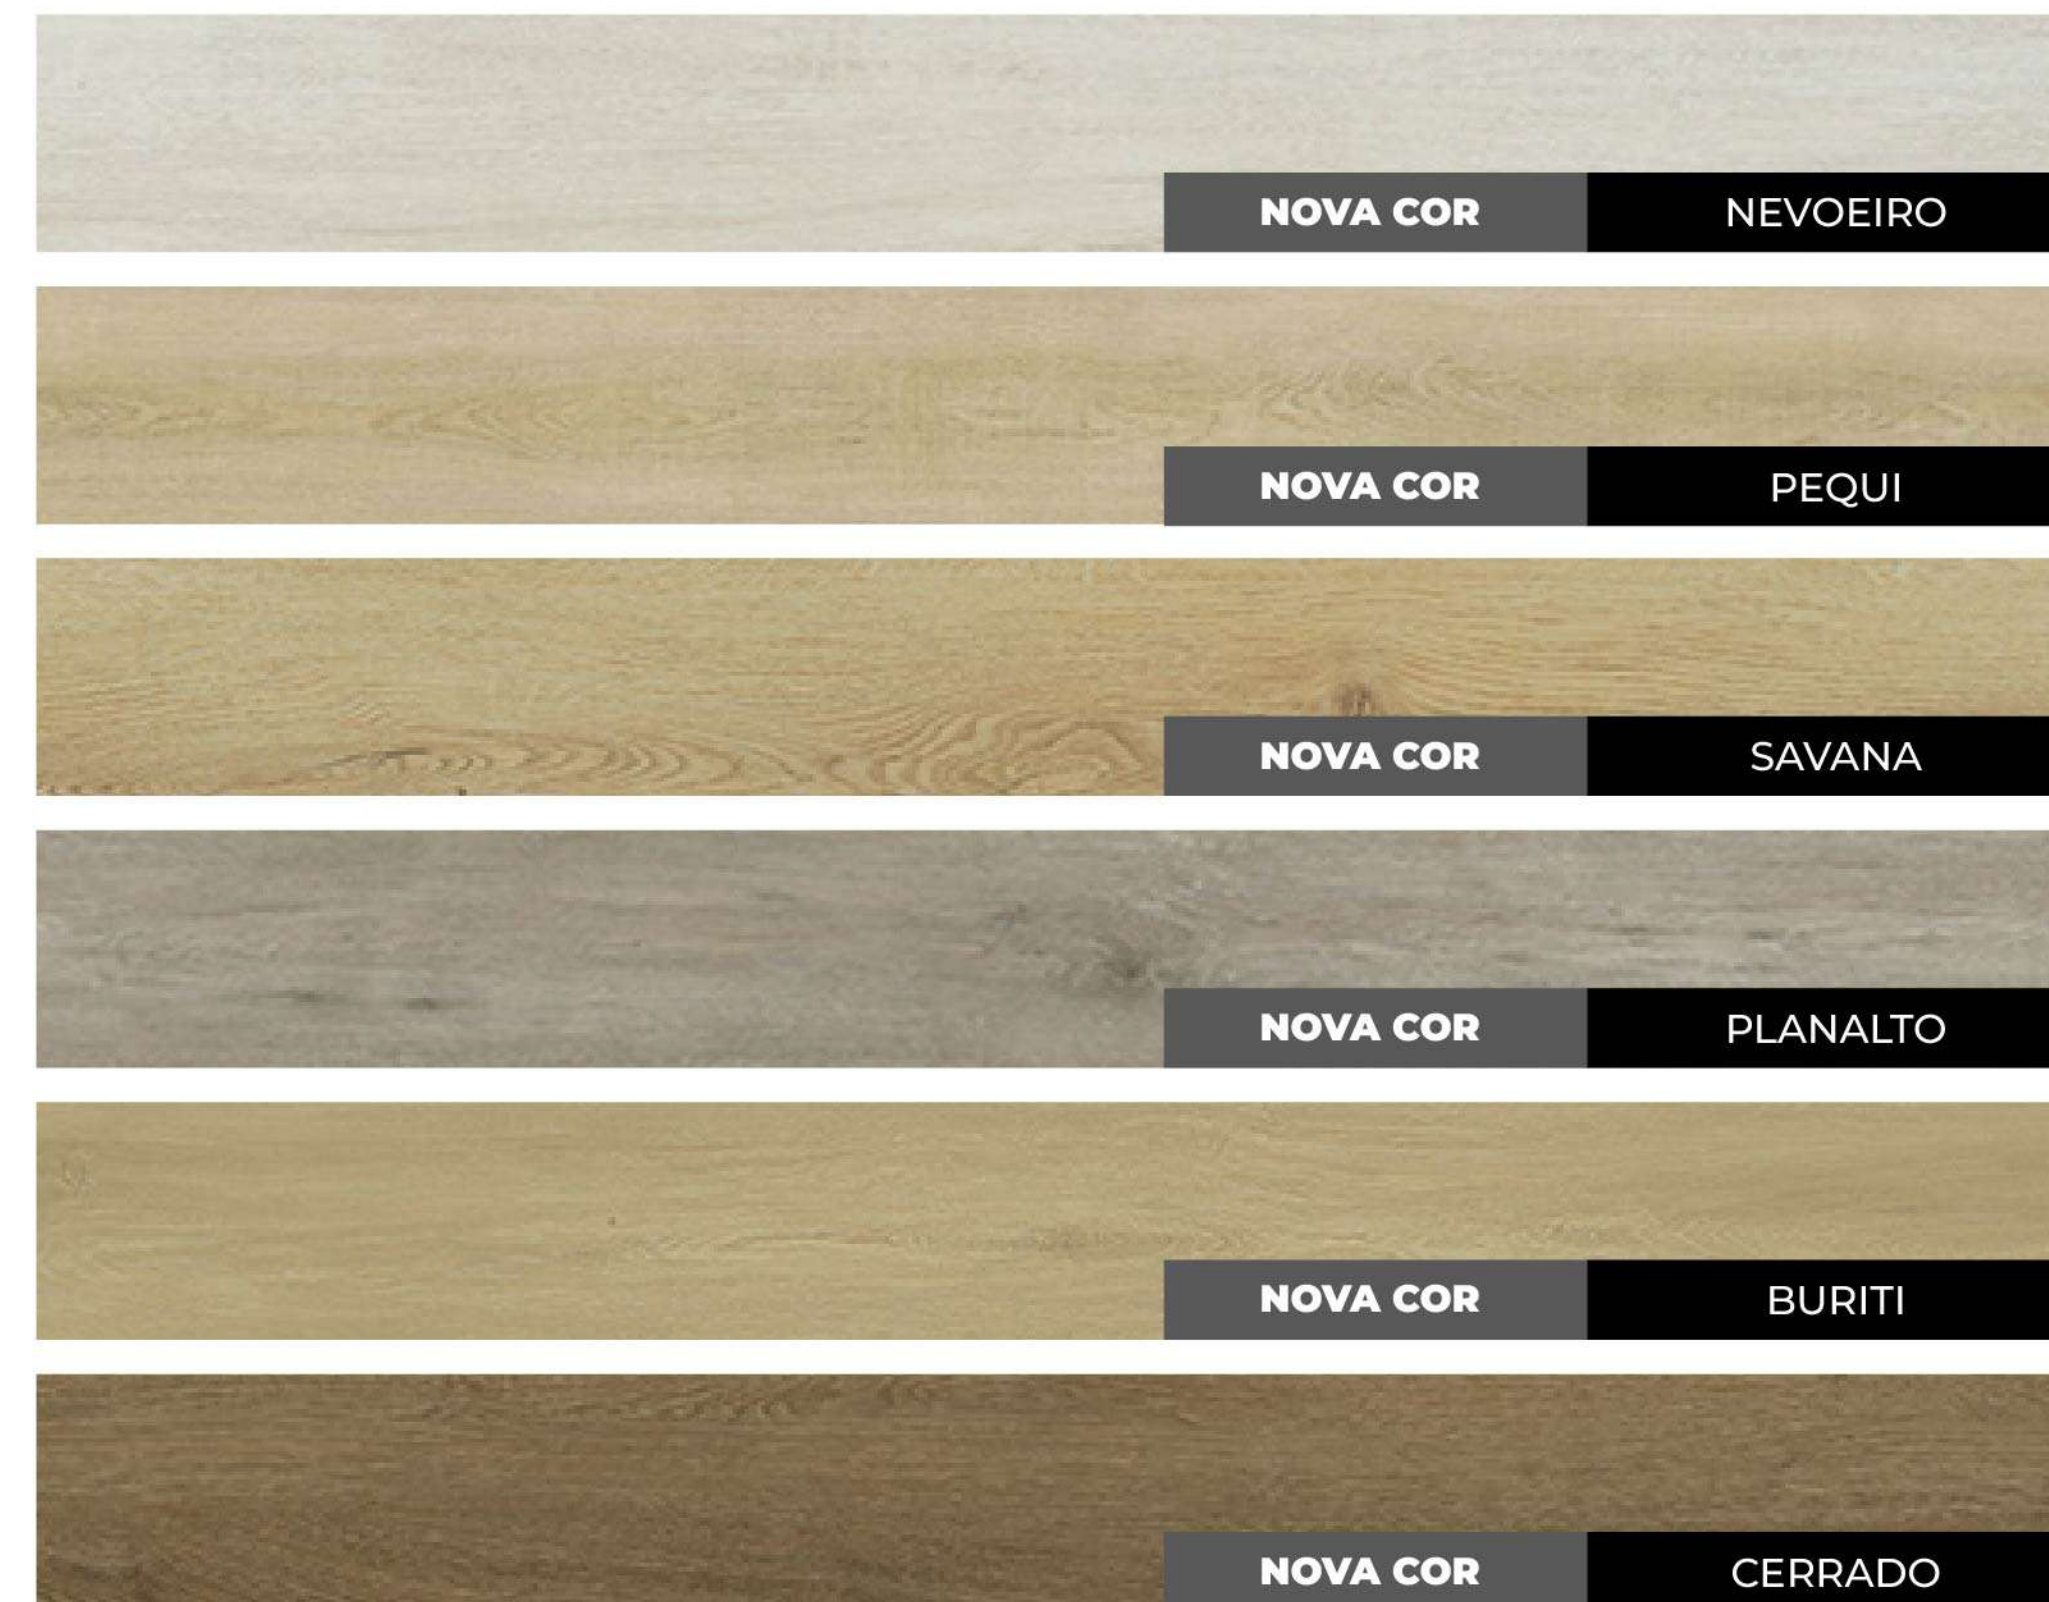

Dimensões: 229 x 1.219 mm
Espessura: 2 mm
Capa de Uso: 0,20 mm
Por caixa: 18 réguas (5,02m²)
Uso: Residencial Moderado | Classificação 22
Instalação: Colado