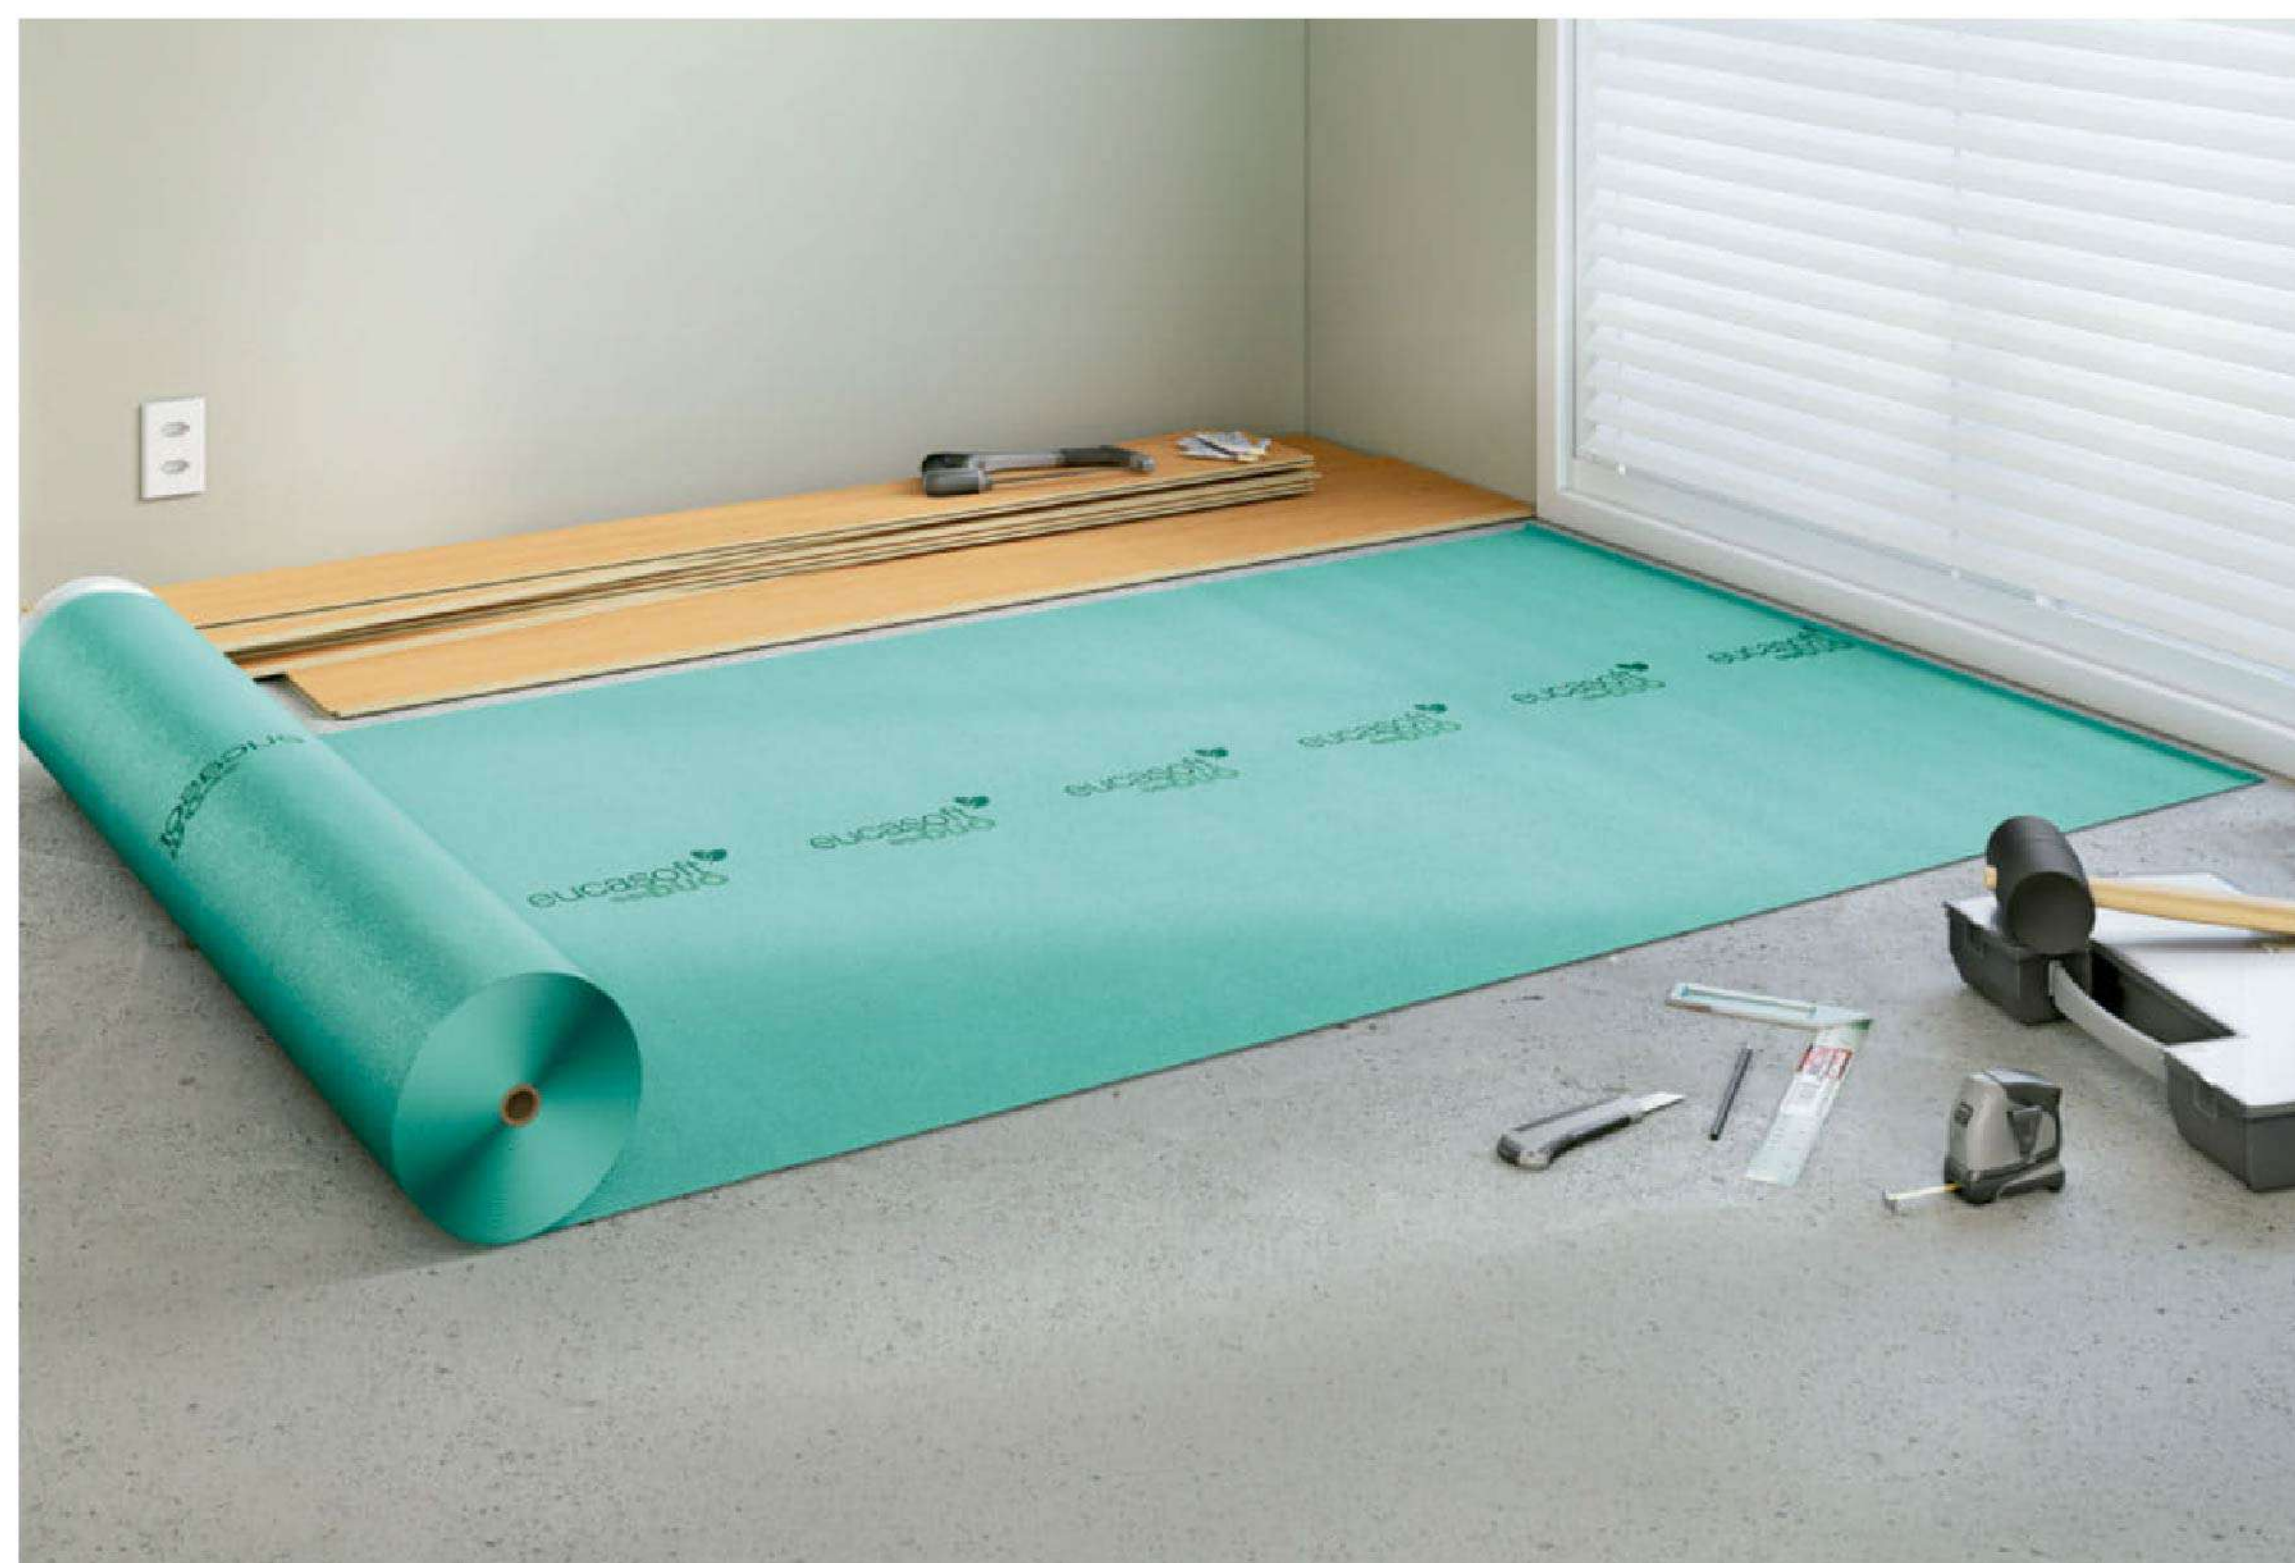

ATUALIZAÇÕES | 2026

MANTA HÍBRIDA

EUCASOFT DUO

Com estrutura em polietileno canaletado de alta densidade e 2,5 mm de espessura, atua como base híbrida ideal para pisos laminados e vinílicos SPC.

Seu design exclusivo amplia a eficiência acústica, protege contra a umidade e garante estabilidade estrutural, oferecendo uma solução inteligente, durável e tecnicamente segura para diferentes sistemas de revestimento.