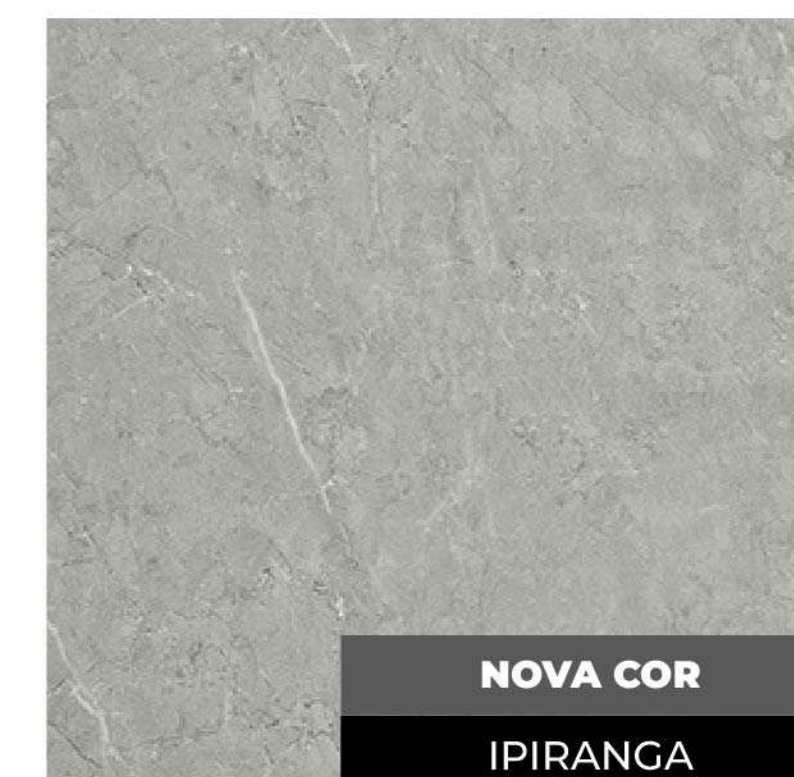

ATUALIZAÇÕES | 2026

Dimensões: 914 x 914 mm
Espessura: 3 mm
Capa de Uso: 0,50 mm
Por caixa: 6 placas (5,02m²)
Uso: Comercial Intenso | Classificação 32
Instalação: Colado