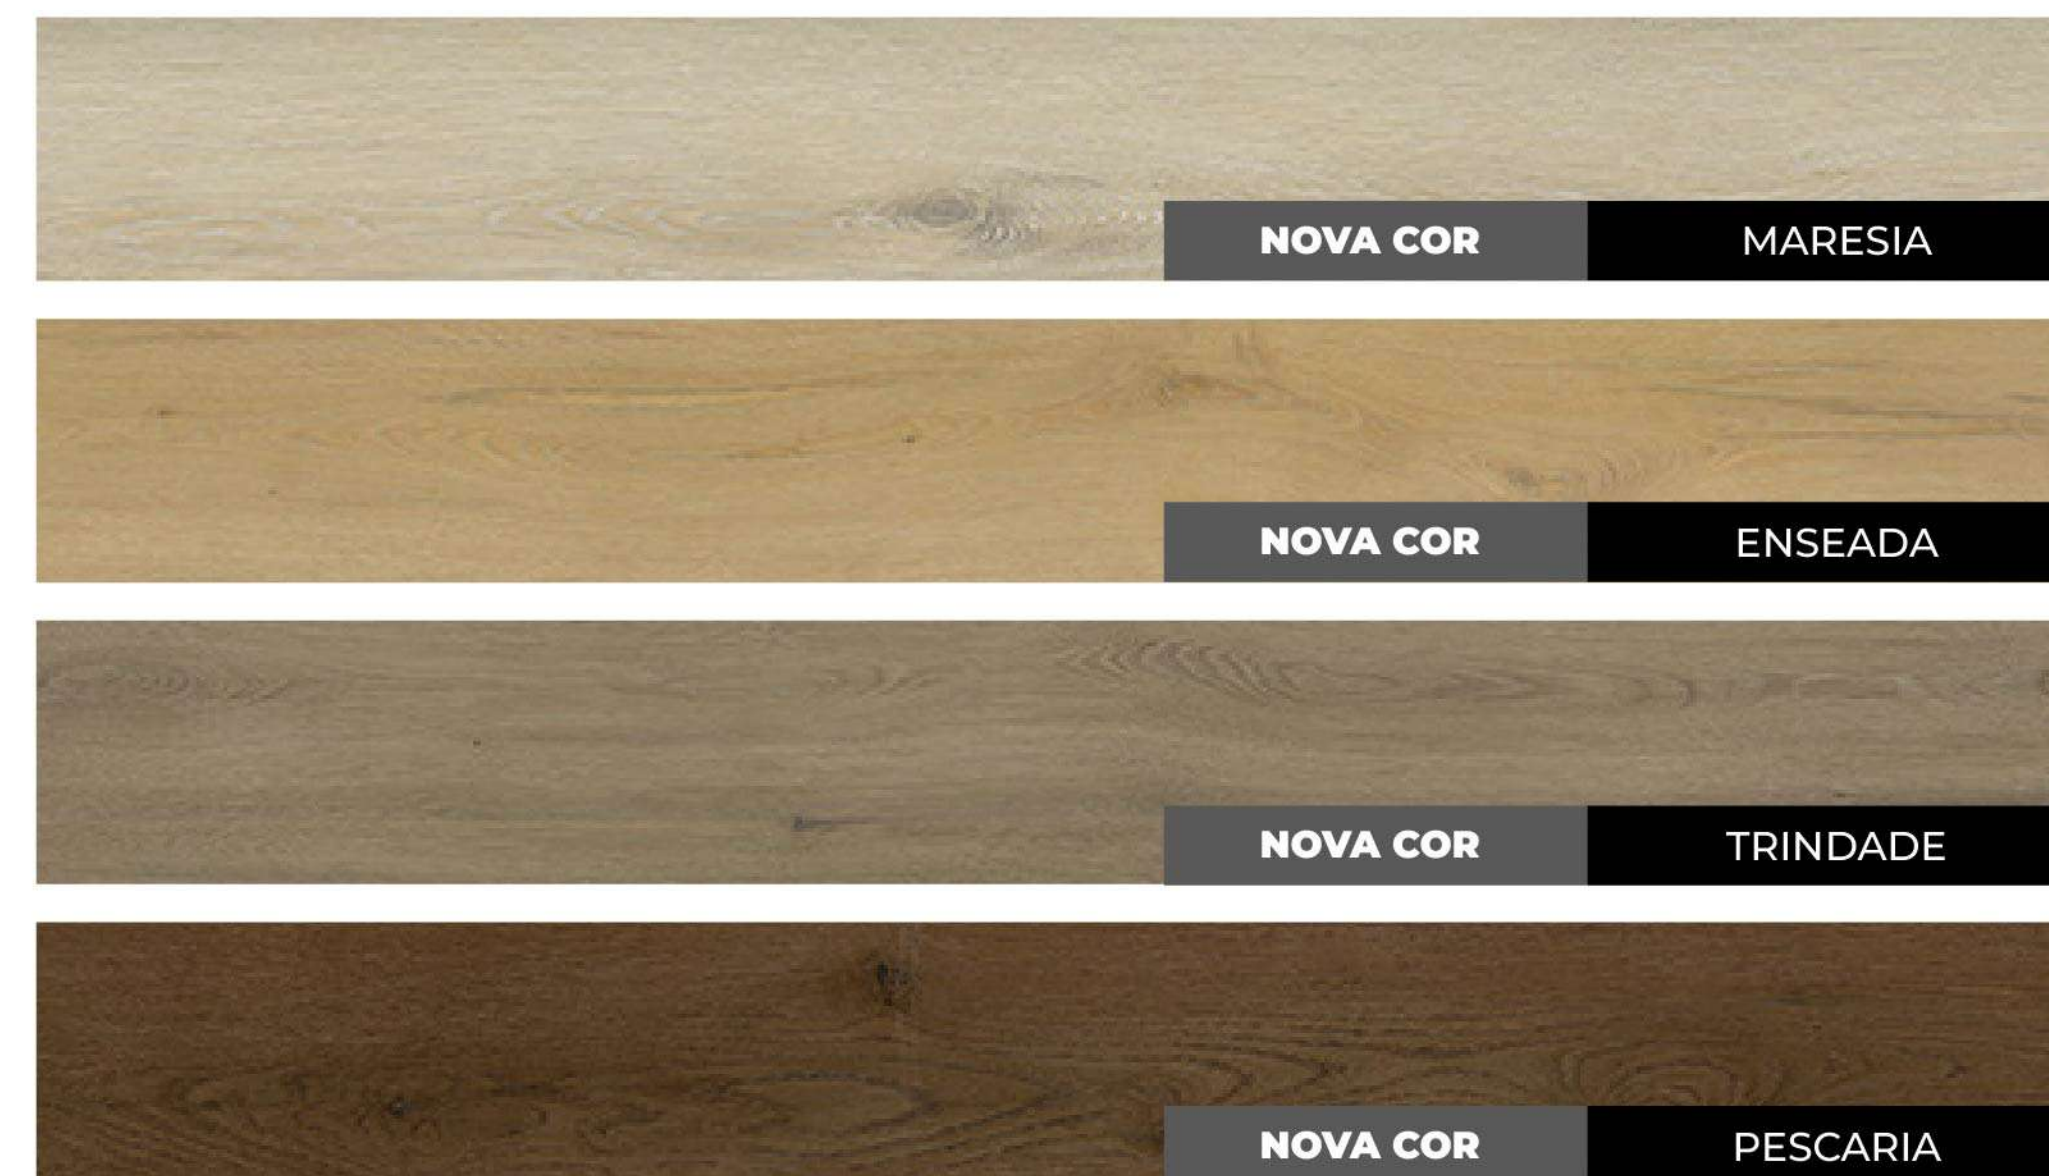

ATUALIZAÇÕES | 2026

COLEÇÃO
PARATY
PISO VINÍLICO

Dimensões: 229 x 1.219 mm
Espessura: 3 mm
Capa de Uso: 0,30 mm
Por caixa: 12 réguas (3,35m²)
Uso: Residencial Intenso e Comercial Moderado | Classificação 23
Instalação: Colado